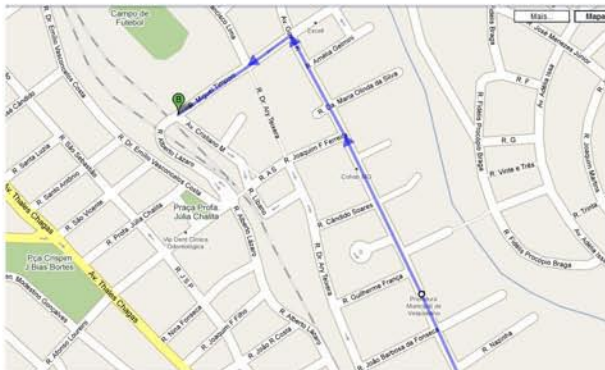

Sentido Confins Vespasiano

Aeroporto Internacional Tancredo Neves
Confins - MG, Brasil

1. Siga na direção leste 20 m
2. Saia da rotatória 1,4 km
3. Vire à esquerda em direção à MG-010 56 m
4. Pegue a primeira à direita em MG-010 9,6 km (Saída 28)
5. Curva suave à direita em direção à R. Tiradentes 900 m
6. Curva acentuada à esquerda na R. Tiradentes (Rotatória)
7. Vire à direita na Av. Pref. Sebastião Fernandes (Rotatória) 750 m
8. Vire à esquerda na R. Da. Mariana da Costa (Semáforo) 93 m
9. Continue para R. Miguel Timponi
O destino estará à direita 150 m
- 10- Vire à direita na Rua Cristiano Machado
(Última rua antes da Trincheira Rossana Murta)