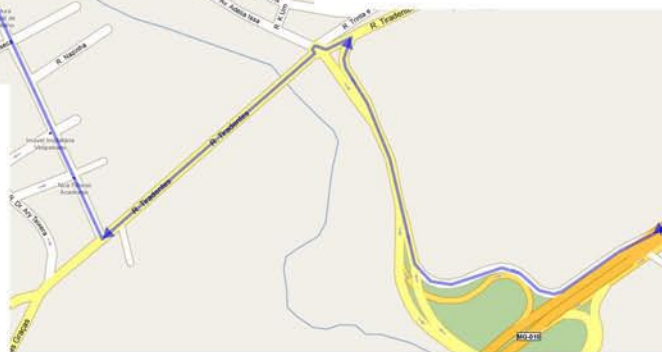

Telefone:

(31) 3621 0423 (31) 8764 9299